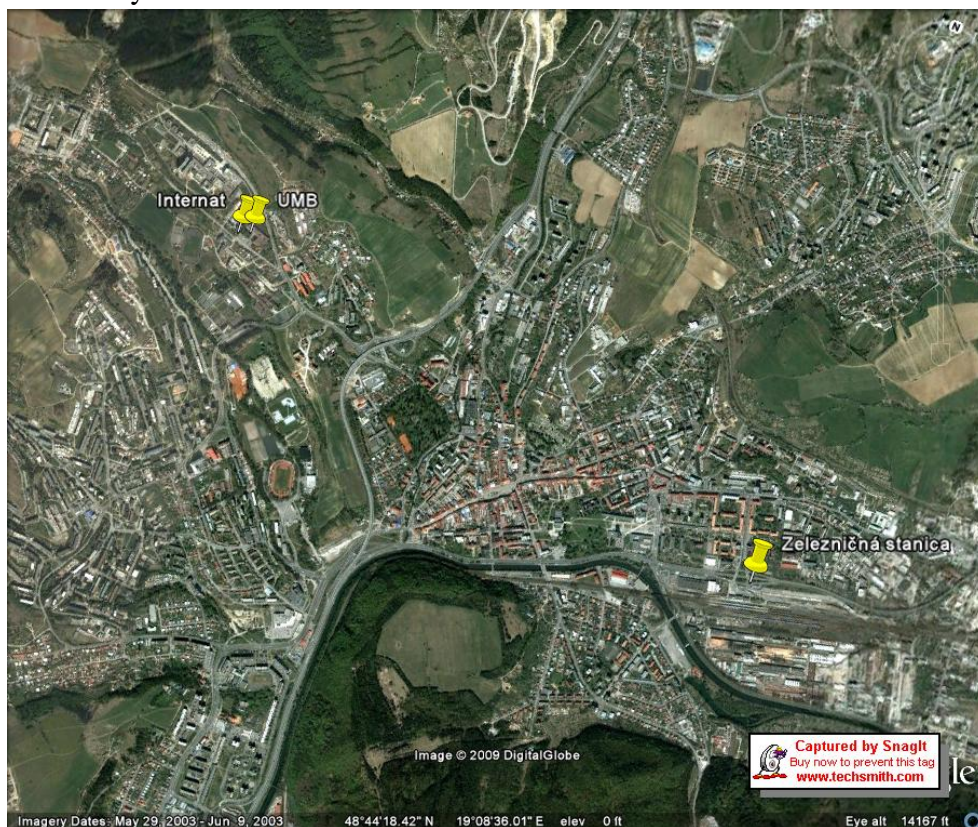

Fakulta prírodných vied, UMB v Banskej Bystrici

Adresa: Tajovského 40,

GPS: Latitude: 48°44'30.79"N, Longitude: 19° 7'22.08"E

Fakulta a zastávky autobusov a trolejbusov

Banská Bystrica

Zo železničnej stanice idú k fakulte autobusy č. 34, 35 a trolejbusy 1 a 11. Autobus ide kratšou cestou, trolejbus dlhšou. Obe sú znázornené na obrázkoch.

Cestovný poriadok autobusov zdroj: <http://imhd.zoznam.sk/bb>

autobus	
<b>34</b>	
bb.imhd.sk	
pondelok - piat	
čas, pásmo, zastávka	hod, minúta
» 1 Železničná stanica	04 55
2 129. augusta	05 00 30
3 1 Partizánska cesta	06 15 27
5 1 Námestie slobody	07 00 45
7 1 Štefánikovo nábrežie	08 00 23 53
8 1 Národná	09 58
10 1 Námestie S. H. Vajanského	10 18 38 58
3 1 Tajovského - park	11 38
<del>5 1 Tajovského - SOU</del>	12 18 38 58
6 1 Tajovského - UMB	13 18 58
7 1 Tajovského - pod nemocnicou	14 45
8 1 Podlavická cesta	15 03 15 48
10 1 Gaštanová	16 48
	17 08 53
	18
	19 53
	20 53
	21 23
	22 23

autobus	
<b>35</b>	
bb.imhd.sk	
po	
čas, pásmo, zastávka	hod, minúta
» 1 Železničná stanica	04 21
3 1 Námestie slobody	05 15
5 1 Skuteckého	06 00 45
7 1 Jesenský vršok	07 30
8 1 Komenského - PF UMB	08
10 1 Severná	09 18
11 1 Lazovná	10
13 1 Strieborné námestie	11 18
12	12
<del>16 1 Tajovského - SOU</del>	13 38
18 1 Tajovského - UMB	14 30
19 1 Tajovského - pod nemocnicou	15 23
20 1 Podlavická cesta	16 28
21 1 Podlavice	17 28
22 1 Skubín - Jednota	18 53
23 1 Buková	19
24 1 Skubín - otočka	20 23
	21
Oficiálne nie je	

• - Zastávka je na znamení  
**Spoločný cestovný poriadok**  
 Dopravca: Dopravný podnik  
 Kremnička 53, 974 05 Banská Bystrica

Ďakujeme, že

Cestovný poriadok trolejbusov 1 a 11  
 Treba vystúpiť na zastávke Tajovského SOU a pokračovať pešo po vyznačenej trase cca 500 m